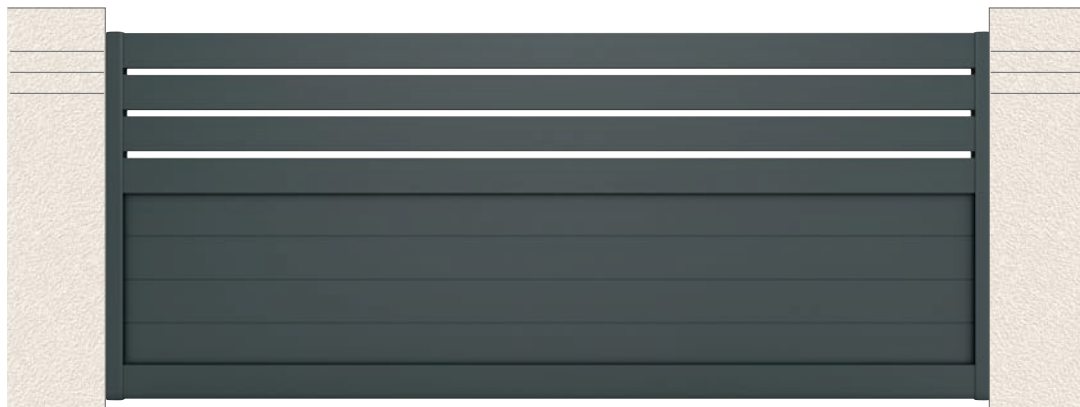

Barreaux
horizontaux

Bryher

.....

Lames traverses de 160/50 mm - RAL 7031 Structuré

Remplissage : lames de 200/20 mm - Espace entre traverses supérieures de 30 mm