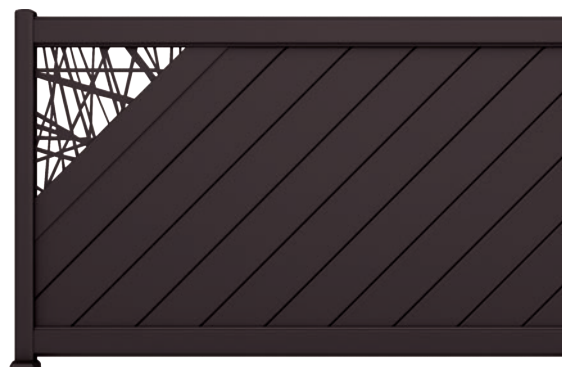

Roses

Volutes

*Uniquement disponible pour le modèle **Exet'**

Exet'

.....

(Sans traverse) Lames de 120 mm
Tôle laquée perforée de 2 mm
Motif Volutes de 300 mm - RAL 7016 Structuré

Lincoln

.....