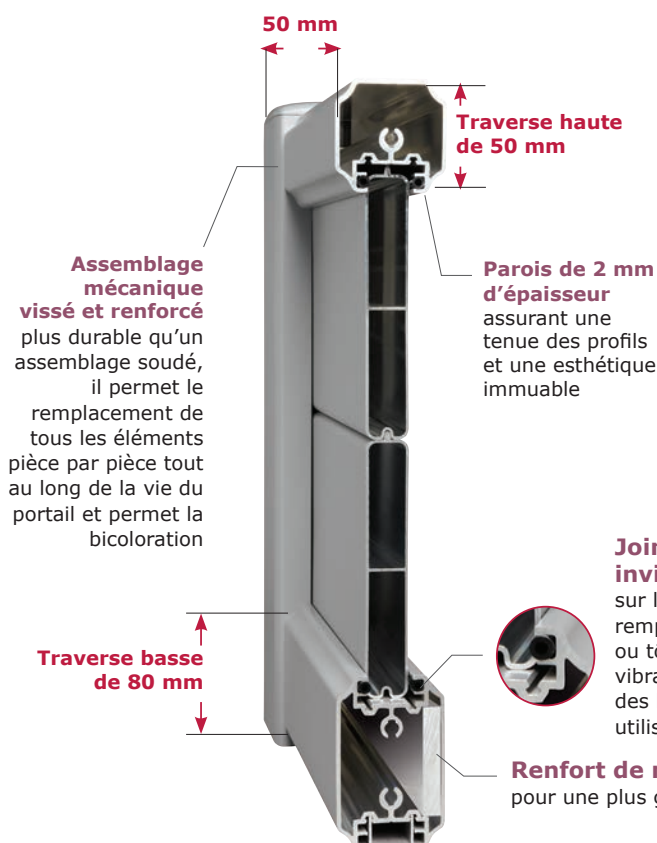

Portail PersonnaliZ V

Ouverture optimisée sur les 2 côtés.

Le portail double coulissant est la réponse pour les espaces réduits (refoulement réduit) et apporte une touche d'originalité de par son ouverture. **L'ouverture est centrale.** Le portail se coulisse en deux vantaux de chaque côté. **Déclinable sur tous les modèles** (sauf gamme Privilège).

Forme droite

Forme biaisée

Forme chapeau de gendarme (CDG)

Forme chapeau de gendarme inversé (CDGI)

Forme bombée

Forme cintrée

- Traverse de 80 mm en partie basse
- Intégration d'un renfort pour motorisation (dans traverses basses ou médianes selon modèles)
- Gonds équerre en partie basse
- Gonds et accessoires inox
- Gond haut laqué à la couleur du portail
- Thermolaquage normes Qualicoat et QualiMarine
- Norme Qualidéco pour les profils tons bois
- Motorisation déportée

Pratique !

Une rayure accidentelle ! Un stick de retouche couleur vous est

OFFERT

Gamme Privilège

Marie-Galante

.....
Lames de 120 mm
RAL 7016 Structuré
Lame large
de 200 mm
RAL 7035 Structuré

Marie-Galante AT