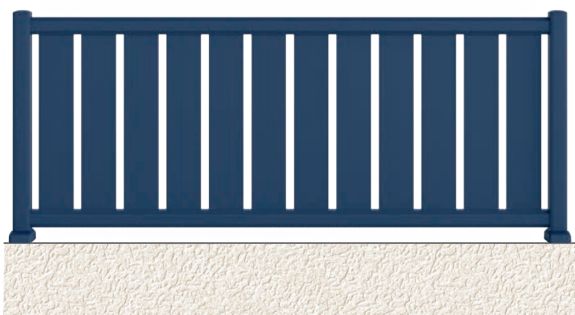

Typh V

Barreaux de 100 mm contemporains
Espace barreaux de 20 mm - Bleu 2700 Sablé