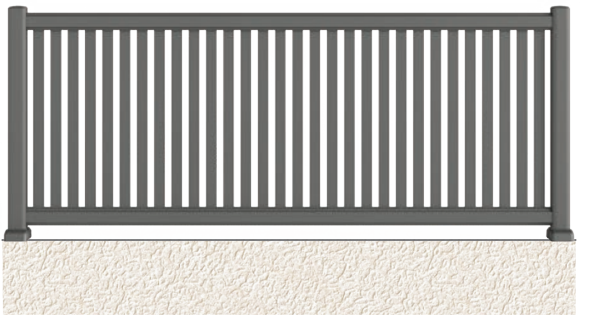

Decoupe boîte aux
lettres en option

Typhanie

Forme droite
Barreaux 100 mm
Espace moyen entre
barreaux 60 mm
RAL 5003 Structuré

Typh V

Barreaux de 100 mm contemporains
Espace barreaux de 20 mm - Bleu 2700 Sablé