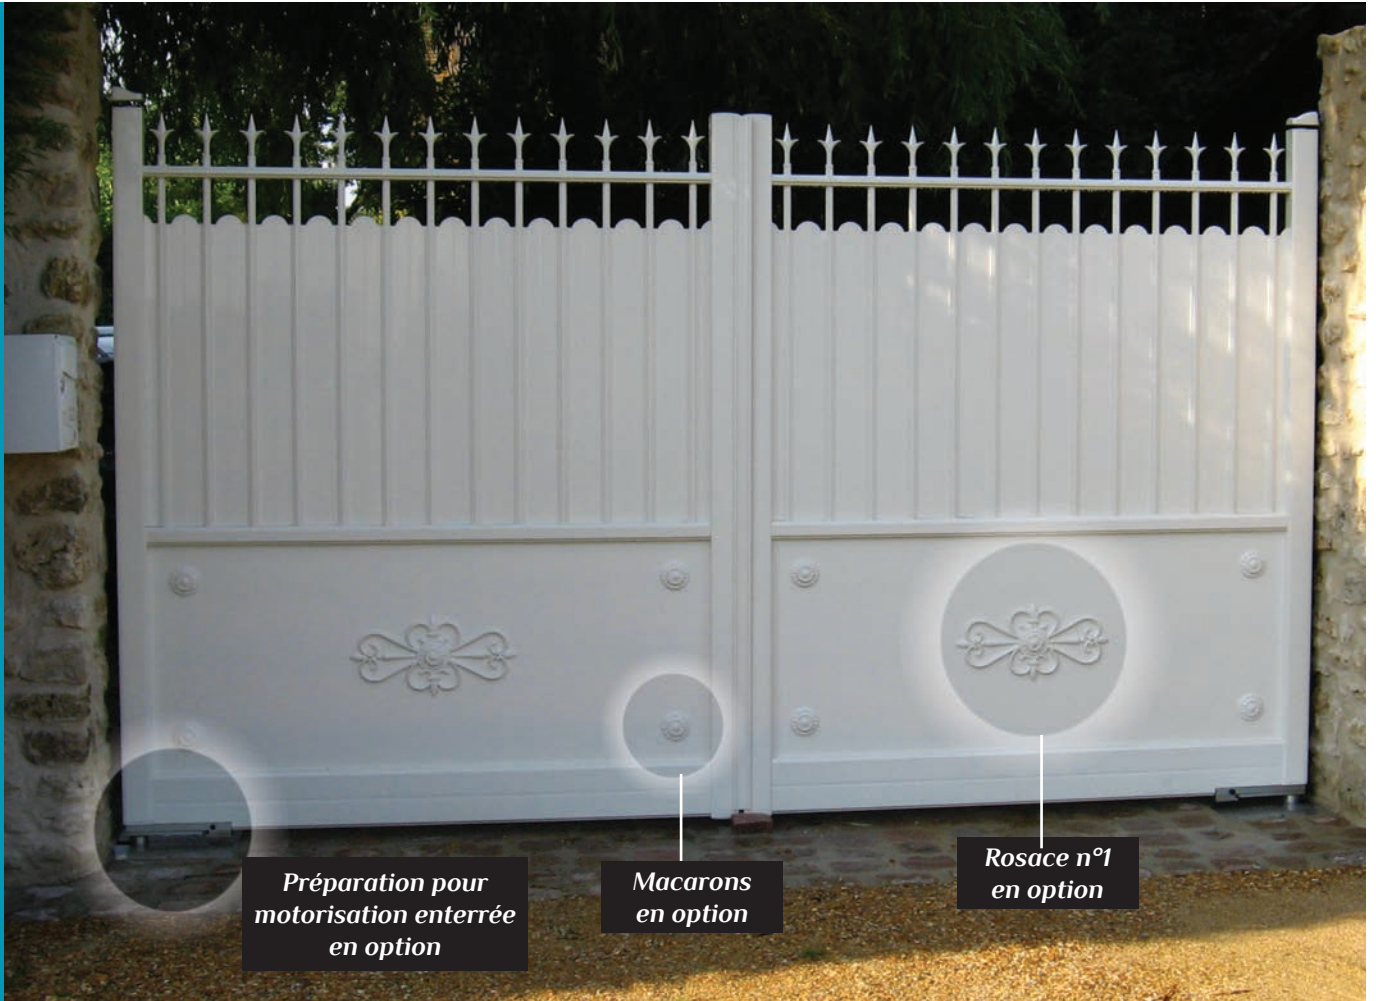

Forme biaise

Forme bombée

Forme droite

Forme biaise

Forme bombée

LES FORMES HAUTES AVEC TRAVERSE DROITE

peuvent être réalisées avec des hauteurs de barreaux différentes.

Forme bombée réalisée avec traverse droite.

LES FORMES HAUTES AVEC SIMPLE TRAVERSE CINTRÉE

peuvent être réalisées en option.

Forme CDG réalisée avec traverse cintrée.

LES FORMES HAUTES AVEC DOUBLE TRAVERSES CINTRÉES

peuvent également être réalisées en option (avec ou sans ronds décoratifs).

Forme CDG réalisée avec double traverses cintrées.

LES FINITIONS MÉDIANES

simples, doubles traverses, avec ronds ou volutes sont toujours en option.

Simple traverse.

Double traverses.

Double traverses avec ronds.

Double traverses avec volutes.

Gamme Bastide

LES FINITIONS HAUTES

décoratives telles que boules, pointes, gouttes d'eau, embouts ronds et fleurs de lys sont au choix de la couleur du portail ou dorées antique sans plus value.