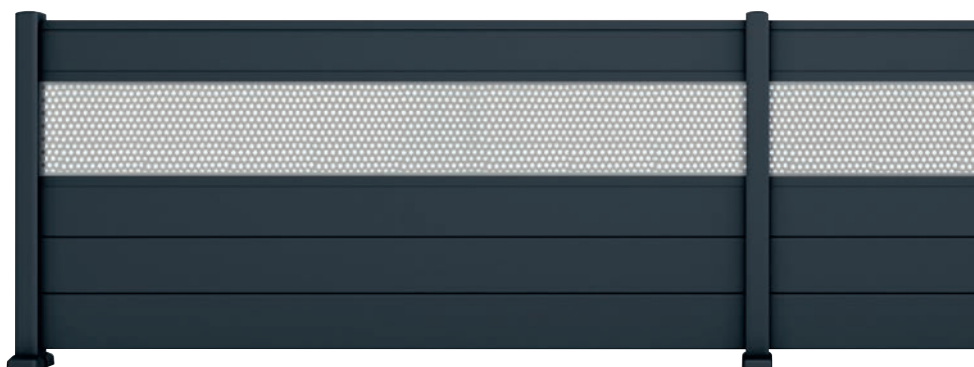

Bulles de savon

Canouan

.....

(Sans traverse)
Lames de 120 mm
RAL 7016 Structuré
Tôle laquée perforée de
2 mm
Motif Œillet de 200 mm
RAL 7035 Structuré