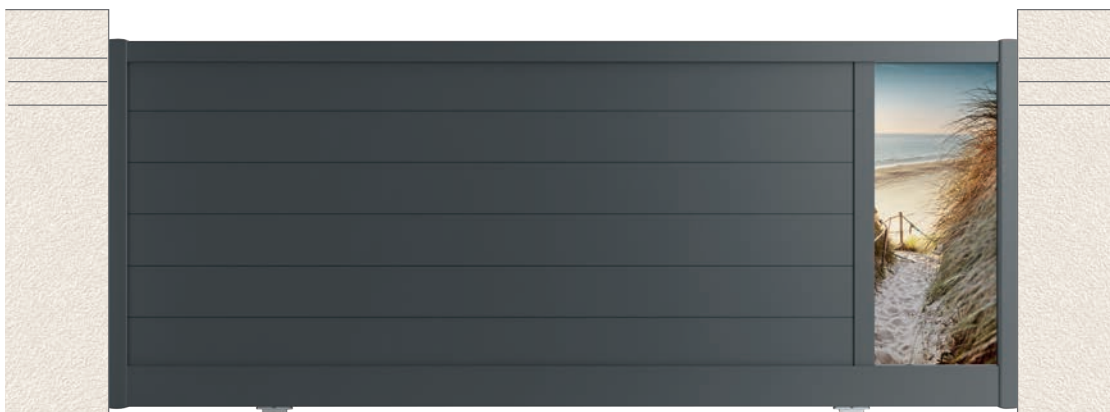

Réf. 223902056

Personaliz V
.....

Lames de 200 mm vitrage dépoli trempé décor en impression numérique céramique sur face dépolie RAL 7012 Structuré