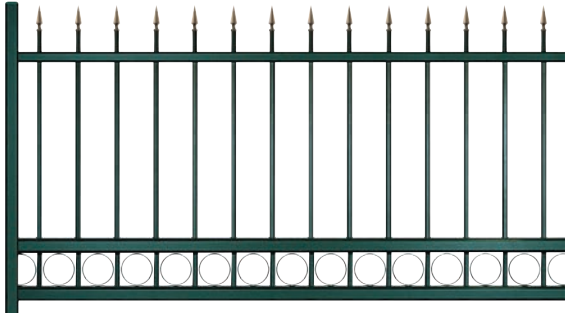

sur la structure,
l'assemblage et
la tenue du
laquage hors
quincaillerie

Flèche

Fleur de Lys

Goutte d'eau

Boule

Rond

Alexandrie

.....
Forme droite
RAL 6005 Structuré
Embouts Flèche Doré Antique
Ronds Décoratifs
Doré Antique (option)