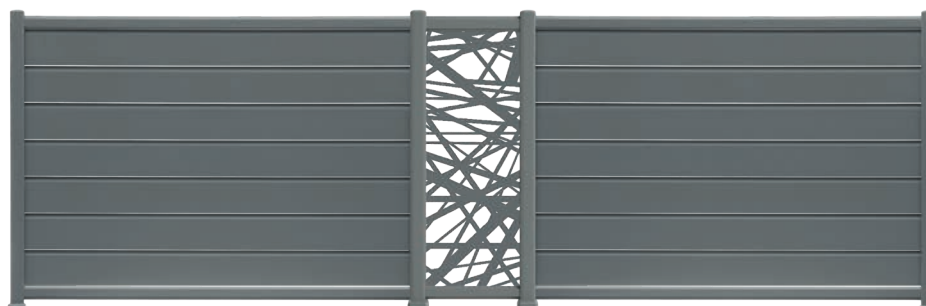

Strat'+ Déco Tôle

.....
Lames de 200 mm
Élément fixe Déco
tôle Roses de 2 mm
RAL 7016 Structuré

Clôture Strat'

Élément fixe Déco Roses

Carlisle+ Déco Tôle

.....
Lames obliques
de 130 mm
Traverses basse
et haute
Élément fixe Déco
tôle Bambous de 2 mm
RAL 7037 Structuré