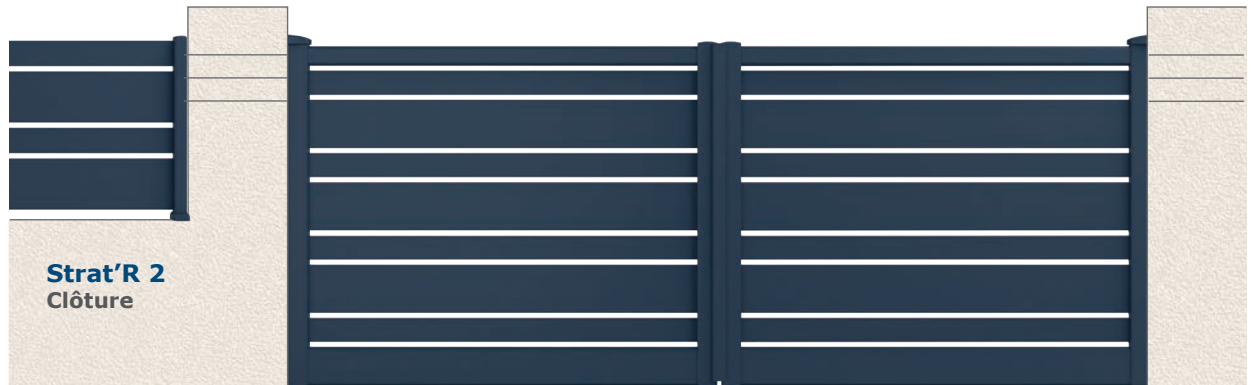

Strat'BAR

.....

Lames latérales de 200 mm RAL 5003 Structuré - Barreaux verticaux de 30 x 15 mm
en chêne irlandais (option)

Typh V
.....

Portail et clôture Typh V - Barreaux de 100 mm contemporains
Espace barreaux de 20 mm - RAL 5003 Structuré