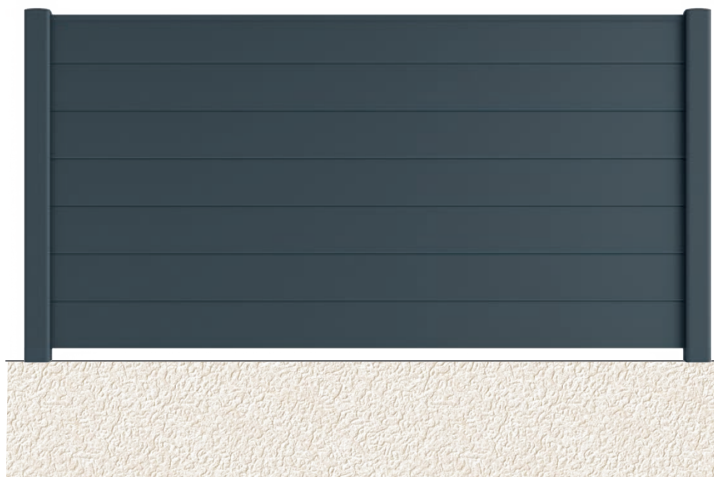

BeQ'oB
.....
Lames obliques de 150 mm
RAL 9010 Structuré

Vue de profil des
lames obliques

Beq'Light
.....
Barreaux droits de 150 mm
Espace barreaux de 20 mm
Noir 2100 Sablé

Strat'

.....

(Sans traverse)

Lames de 200 mm - RAL 7004 Structuré