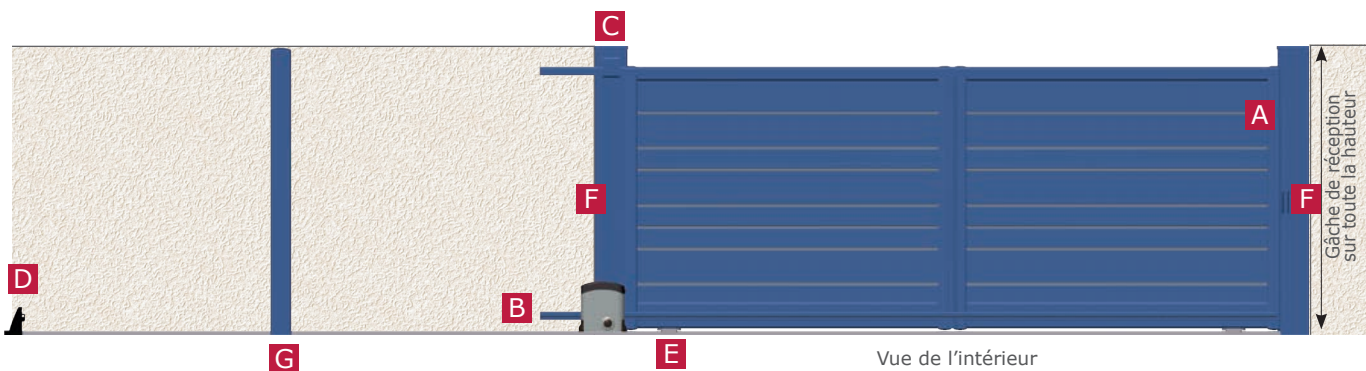

Portail coulissant

sur la structure,
l'assemblage et
la tenue du
laquage hors
quincaillerie