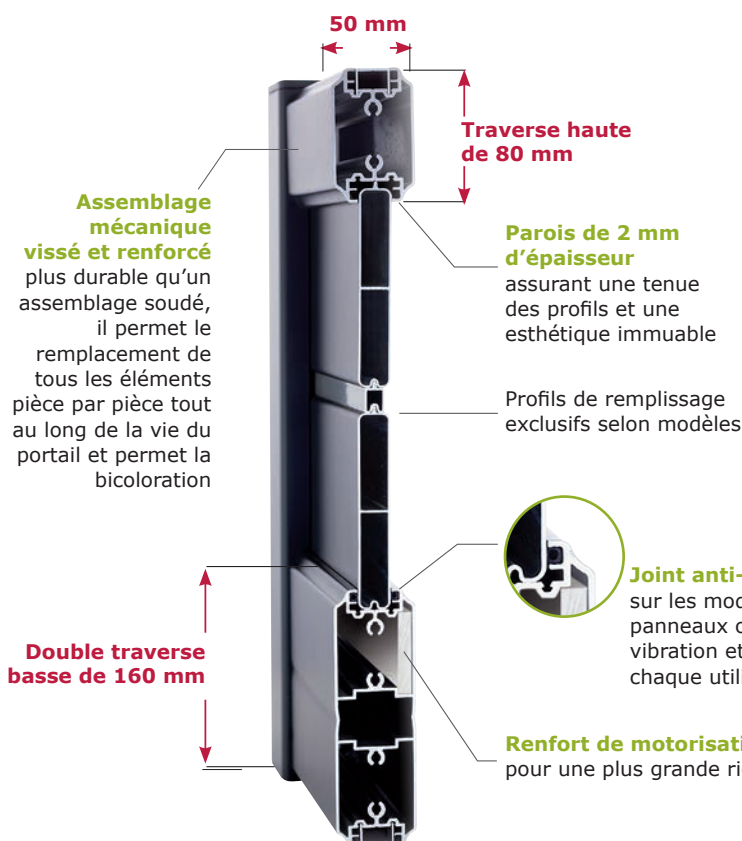

La gamme classique et indémodable

Votre portail en détail

Déclinables en formes

Tous les portails sont disponibles en forme droite (sauf Karola, Félicia et Alessia). Il est indiqué sous chaque modèle les formes déclinables.

Systèmes d'ouverture compatibles

Tous les modèles sont déclinables en système d'ouverture battant, coulissant ou double-coulissant. Il est indiqué sous chaque portail si les modèles sont compatibles en version télescopique et/ou autoportante.

- Double traverse de 160 x 50 mm en partie basse rigidifiant les vantaux en leur évitant toutes déformations dans le temps
- Intégration d'un renfort pour motorisation (dans traverses basses ou médianes selon modèles)
- Gonds intégrés
- Gonds et accessoires inox
- Bague anti-usure dans les montants pour limiter les frottements et le bruit
- Thermolaquage normes Qualicoat et QualiMarine
- Norme Qualidéco pour les profils tons bois
- Motorisation intégrée ou déportée
- Quincaillerie en inox ou teintée à la couleur du portail