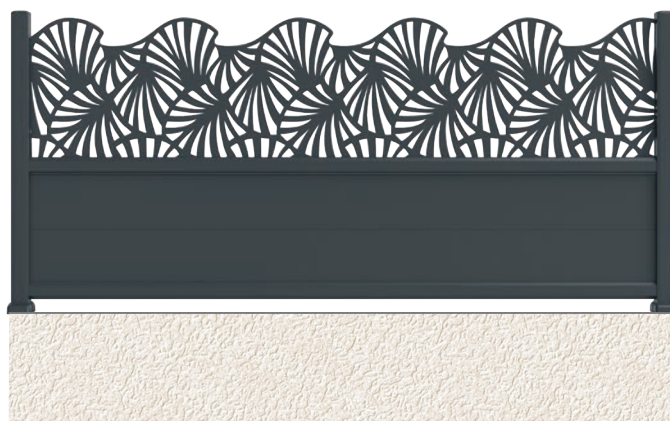

DÉCOUPE AU
LASER
précision et qualité
de finition

Kyo

.....

Motif Papyrus
Tôle laquée perforée de
4 mm
RAL 7016 Structuré

Personnaliser ma clôture en choisissant mon motif préféré à harmoniser avec mon portail

*Uniquement disponible pour le modèle **Exet'**