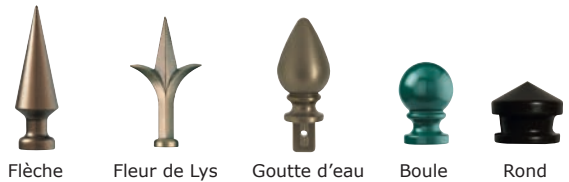

Gamme Bastide

Personnaliser en choisissant mon embout doré antique ou à la teinte de mon portail

Rom'
.....
Forme droite
RAL 7016
Structuré