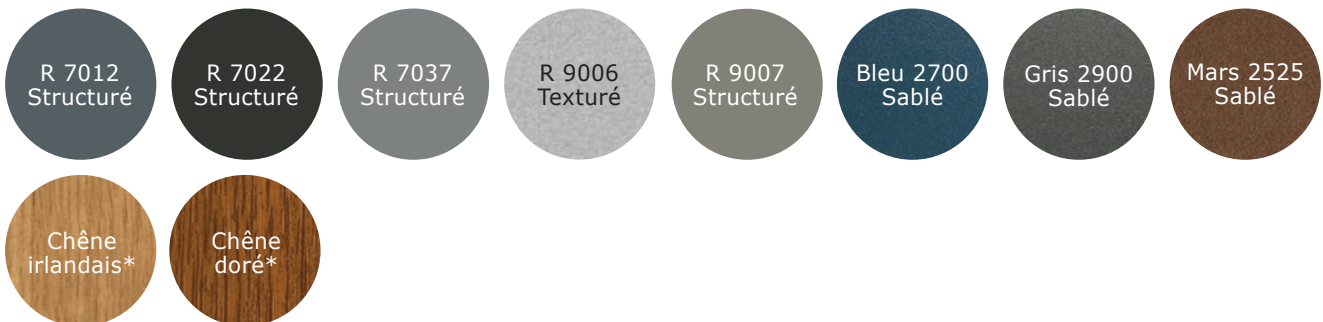

PORTAILS ALUMINIUM CLÔTURES & CLAUSTRAS PORTILLONS

Laquage Qualicoat Classe 2

17 couleurs standards

Les couleurs en option

* Suivant modèles

... et plus de 250 couleurs RAL **SUR DEMANDE**
HORS COLORIS SABLÉ

... Le laquage Qualicoat Classe 2 **GARANTIT UNE HAUTE DURABILITÉ**
de la couleur dans le temps.

assure une qualité supérieure des portails en aluminium thermolaqué. Le procédé de thermolaquage offre durabilité et esthétique.