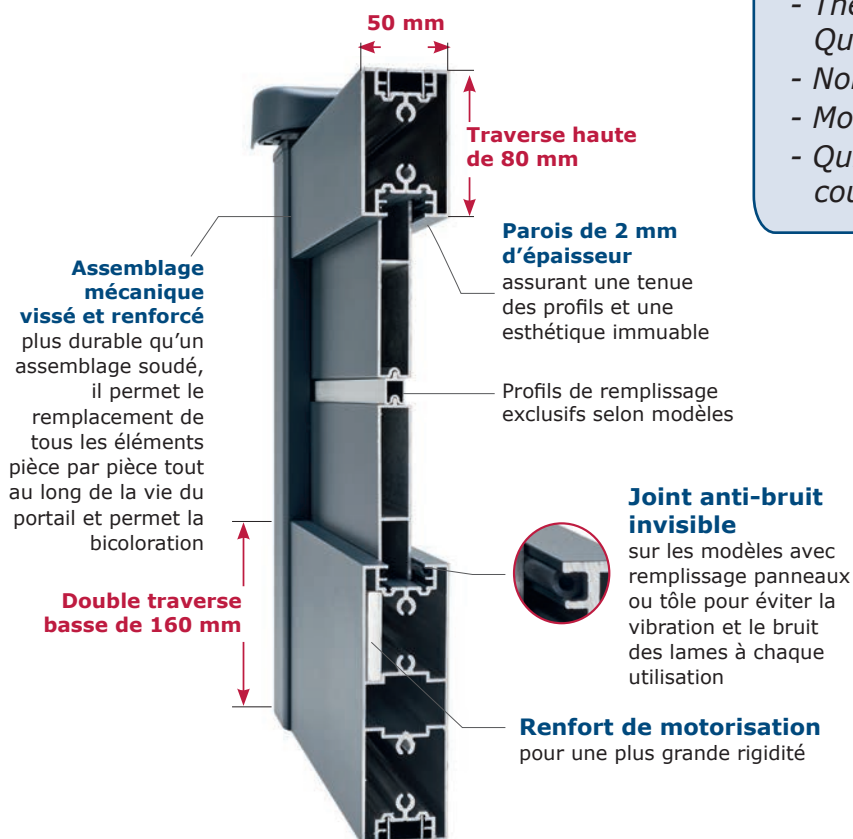

Modèle **Strat'R 2**

La gamme moderne et originale

Votre portail en détail

Systèmes d'ouverture compatibles

Tous les modèles sont déclinables en système d'ouverture battant, coulissant ou double-coulissant.

Il est indiqué sous ou à côté de chaque portail si les modèles sont compatibles en version télescopique et/ou autoportante.

- Double traverse de 160 x 50 mm en partie basse rigidifiant les vantaux en leur évitant toutes déformations dans le temps
- Intégration d'un renfort pour motorisation (dans traverses basses ou médianes selon modèles)
- Gonds intégrés
- Gonds et accessoires inox
- Bague anti-usure dans les montants pour limiter les frottements et le bruit
- Thermolaquage normes Qualicoat et QualiMarine
- Norme Qualidéco pour les profils tons bois
- Motorisation intégrée ou déportée
- Quincaillerie en inox ou teintée à la couleur du portail