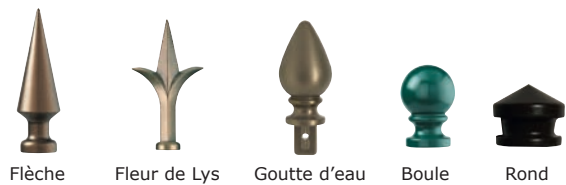

Double traverses avec volutes.

Gamme Bastide

LES FINITIONS HAUTES

décoratives telles que boules, pointes, gouttes d'eau, embouts ronds et fleurs de lys sont au choix de la couleur du portail ou dorées antique sans plus value.

Fleur de lys

Pointe

Goutte d'eau

Boule

Embout rond

LES FINITIONS BASSES

tels que rosaces et macarons qui ornent les panneaux tôlés bas des portails, peuvent être de la couleur du portail ou dorées antique et sont toujours en option.

Rosace n°1

Macaron

Rosace n°2

Gamme Bastide

*doré antique
ou à la teinte du portail*

Flèche

Fleur de Lys

Goutte d'eau