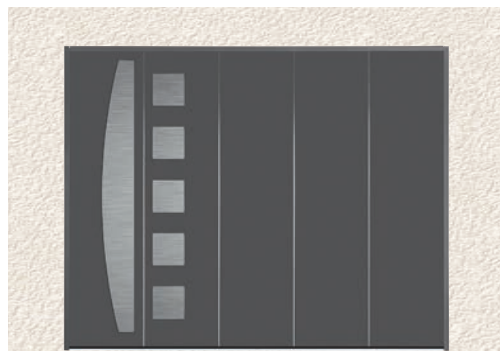

Reading

Porte de garage coordonnée