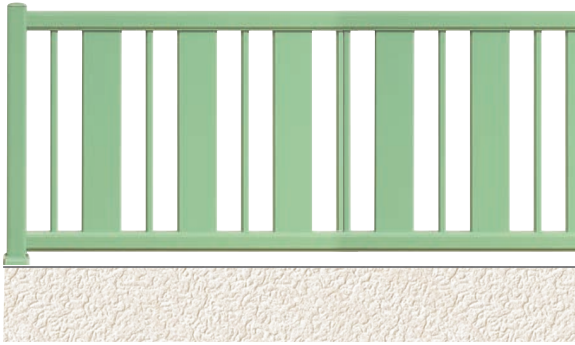

Traverse de
80 mm

Totem sans traverse

.....
RAL 8019
Structuré
Lames de
200 mm

Clôtures ajourées

sur la structure,
l'assemblage et
la tenue du
laquage hors
quincaillerie

Harmonie

Forme droite - Barreaux 100 mm et 20 mm
Espace moyen entre barreaux 40 mm
RAL 6021 Structuré