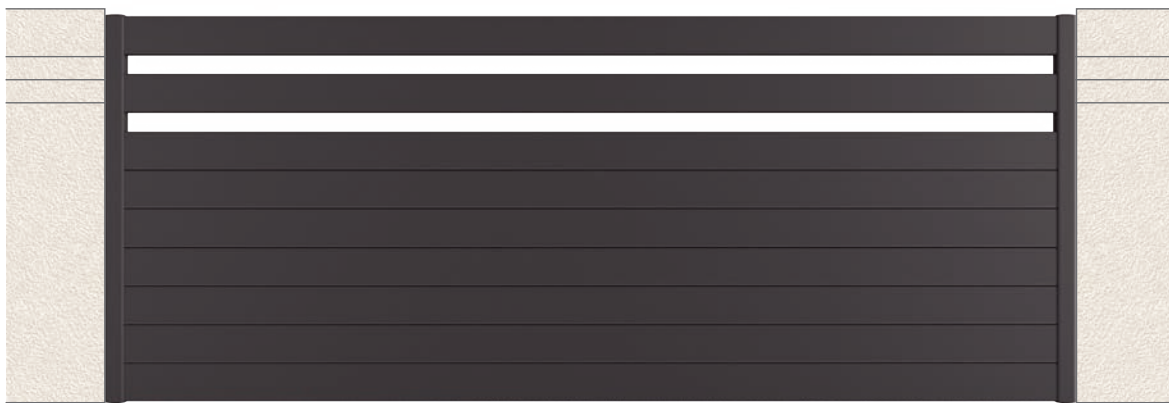

sur la structure,
l'assemblage et
la tenue du
laquage hors
quincaillerie

► Détail
lame oblique

Carlisle
Clôture

Carlisle
.....

Portail et clôture Carlisle

Remplissage lames obliques de 130 mm - RAL 7031 Structuré