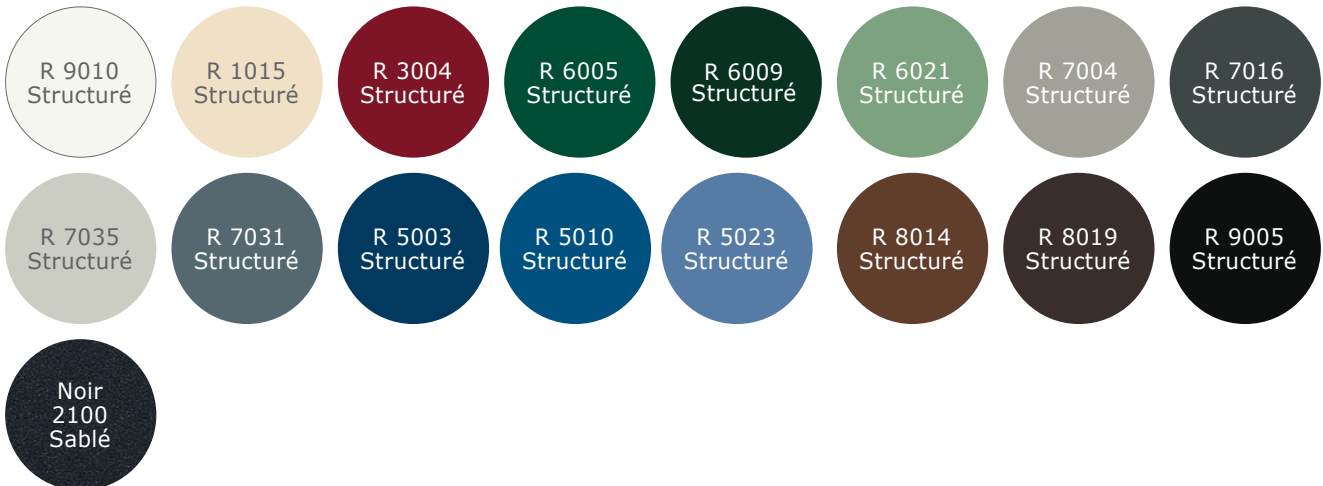

PORTAILS ALUMINIUM CLÔTURES & CLAUSTRAS PORTILLONS

Laquage Qualicoat Classe 2

17 couleurs standards

Les couleurs en option

* Suivant modèles

... et plus de 250 couleurs RAL **SUR DEMANDE**
HORS COLORIS SABLÉ

... Le laquage Qualicoat Classe 2 **GARANTIT UNE HAUTE DURABILITÉ**
de la couleur dans le temps.

assure une qualité supérieure des portails en aluminium thermolaqué. Le procédé de thermolaquage offre durabilité et esthétique.