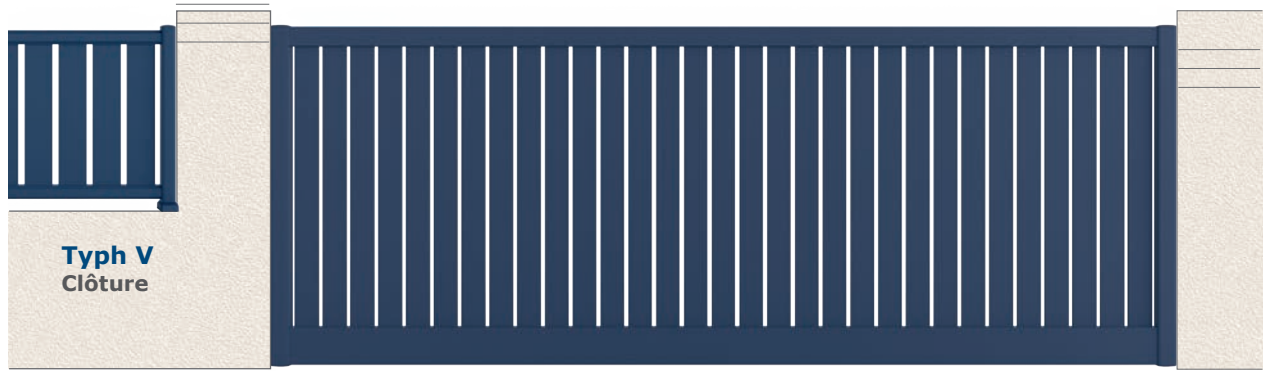

Typh V
.....

Portail et clôture Typh V - Barreaux de 100 mm contemporains
Espace barreaux de 20 mm - RAL 5003 Structuré