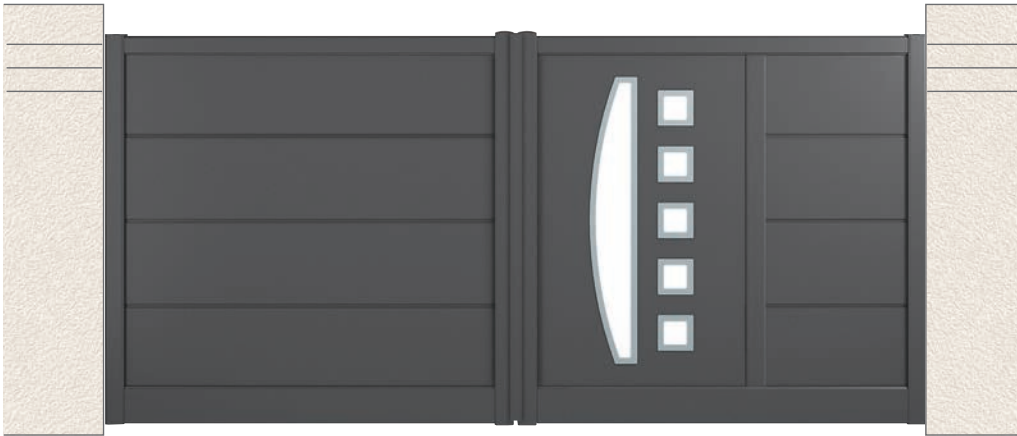

Morecombe

.....
Lames de 340 mm
RAL 7012 Structuré,
insert inox extérieur en
applique, rainurage
intérieur/extérieur,
vitrage dépoli

*Coordonnez votre
portail avec la porte
de garage*

Morecombe

.....
Porte de garage
coordonnée