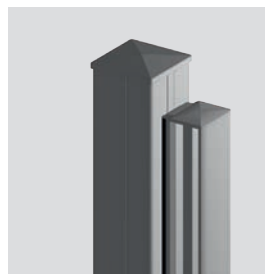

Portail coulissant

sur la structure,
l'assemblage et
la tenue du
laquage hors
quincaillerie

A Les gâches

Butée gâche coulissant
sécurité anti-soulèvement,
aplomb parfait de la gâche

Gâche de réception sur toute la hauteur
Intimité et sécurité
optimales

B La crémaillère

Avec cache-crémaillère et embout de finition laqués
à la couleur du portail
Vis inox

C Les guidages

Guidage latéral

Pour les portails de forme droite, possibilité d'utiliser un système par guidage supérieur (à fixer sur pilier et muret)

D La butée

E Les roulettes carénées F Les joints

G Les poteaux