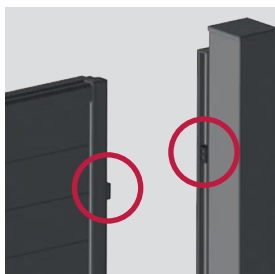

A Les gâches

Butée gâche coulissant
sécurité anti-soulèvement,
aplomb parfait de la gâche