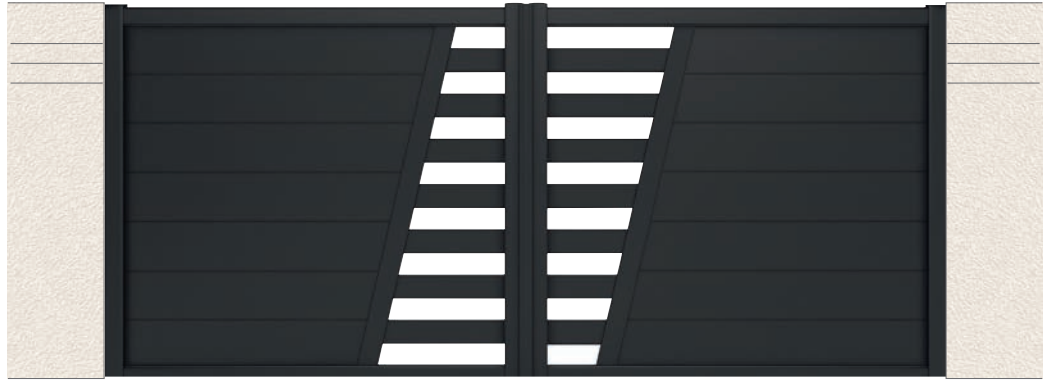

sur la structure,
l'assemblage et
la tenue du
laquage hors
quincaillerie

Blackburn

.....
Lames de 200 mm et
barreaux de 100 mm
Noir 2100 Sablé