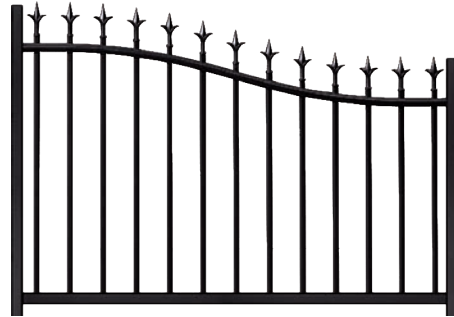

Alexandrie

.....
Forme 1/2 CDG - RAL 9005 Structuré
Embouts Fleur de Lys teinte portail