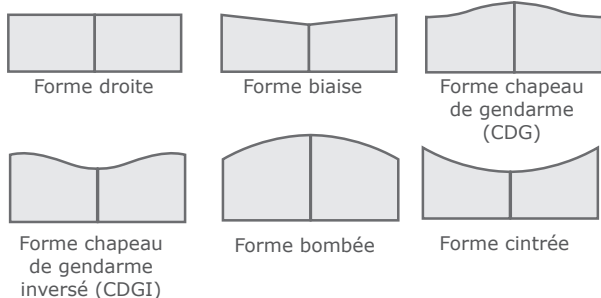

La gamme Intemporelle est un défi au temps.

À la fois classique et indémodable, elle incarne généralement la solution haut de gamme pour la réalisation de vos entrées.

Intemporelle est une parfaite imitation des portails en bois.

De nombreuses déclinaisons sont possibles : lames fougères, lames horizontales, six formes applicables.

Modèle **Opaline**

Gamme Intemporelle

sur la structure,
l'assemblage et
la tenue du
laquage hors
quincaillerie

La gamme classique et indémodable

Votre portail en détail

Déclinables en formes

Tous les portails sont disponibles en forme droite (sauf Karola, Félicia et Alessia). Il est indiqué sous chaque modèle les formes déclinables.