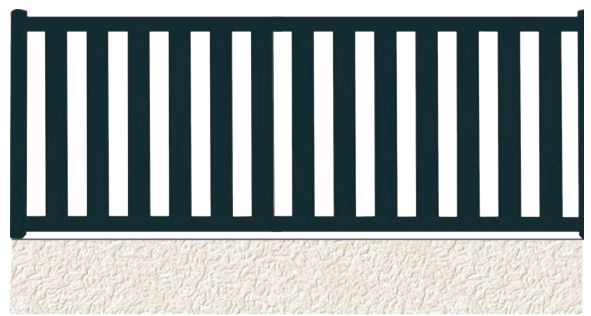

Margarita

Forme droite - Barreaux 80 mm
Espace moyen entre barreaux 70 mm
RAL 8019 Structuré

Decoupe boîte aux
lettres en option