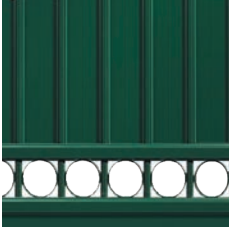

RAL 6005 Structuré
Ronds Décoratifs teinte
portail (option)