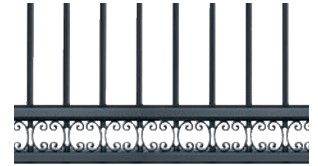

Goutte d'eau

Boule

Rond

Alexandrie

.....
Forme droite
RAL 6005 Structuré
Embouts Flèche Doré Antique
Ronds Décoratifs
Doré Antique (option)

Avec volutes Teinte Clôture (option)

Sans ronds décoratifs

Brendisi