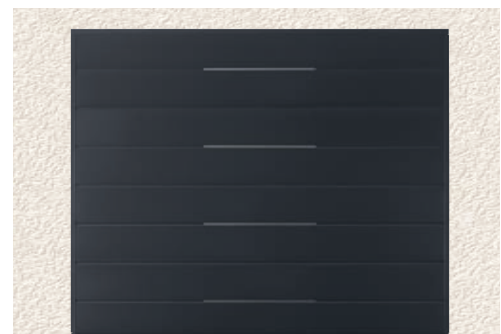

► Détail insert inox

Stratford ligne inox

.....
Lames de 200 mm
et liseré de 15 mm
RAL 7016 Structuré,
insert inox extérieur
affleurant

Stratford ligne inox

.....
Porte de garage coordonnée

Gamme Intemporelle