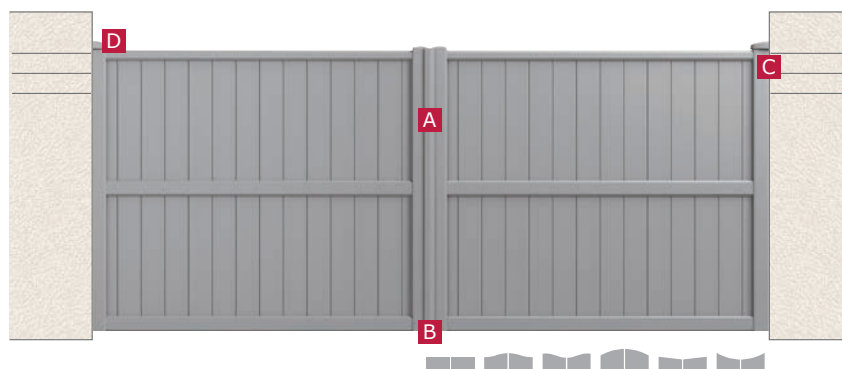

Portail PersonnaliZ V

Ouverture optimisée sur les 2 côtés.

Le portail double coulissant est la réponse pour les espaces réduits (refoulement réduit) et apporte une touche d'originalité de par son ouverture. **L'ouverture est centrale.** Le portail se coulisse en deux vantaux de chaque côté. **Déclinable sur tous les modèles** (sauf gamme Privilège).

Modèle **Hispaniola**

Gamme Privilège

sur la structure, l'assemblage et la tenue du laquage hors quincaillerie

La gamme économique et moderne

Votre portail en détail

A Quincaillerie noire

B Butée de sol à visser