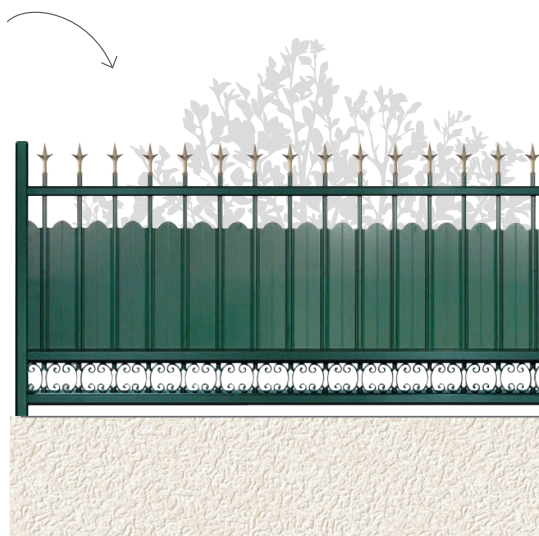

Otranto

.....
Forme droite
RAL 6005 Structuré
Embouts Fleur de Lys Doré Antique
Festons arrondis
Volutes Teinte Clôture (option)