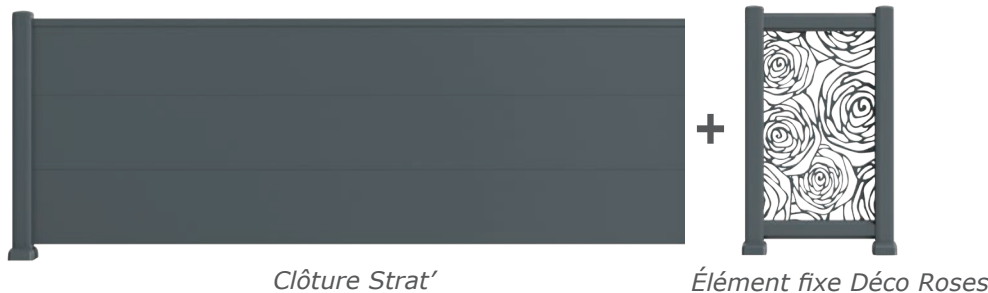

Strat'+ Déco Tôle

.....
Lames de 200 mm
Élément fixe Déco
tôle Roses de 2 mm
RAL 7016 Structuré

Clôture Strat'

Élément fixe Déco Roses

Carlisle+ Déco Tôle

.....
Lames obliques
de 130 mm
Traverses basse
et haute
Élément fixe Déco
tôle Bambous de 2 mm
RAL 7037 Structuré