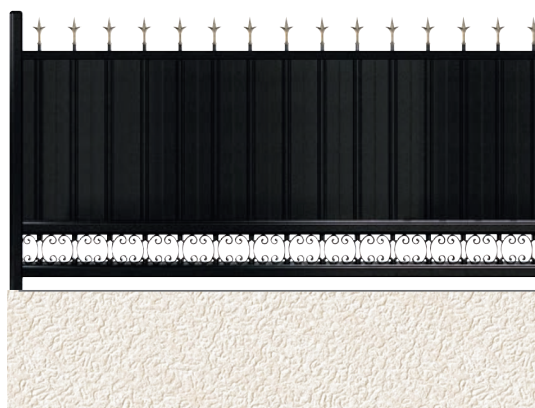

Otranto

.....
Forme droite
RAL 9005 Structuré
Embouts Fleur de Lys Doré Antique
Festons Droits
Volutes Teinte Clôture (option)