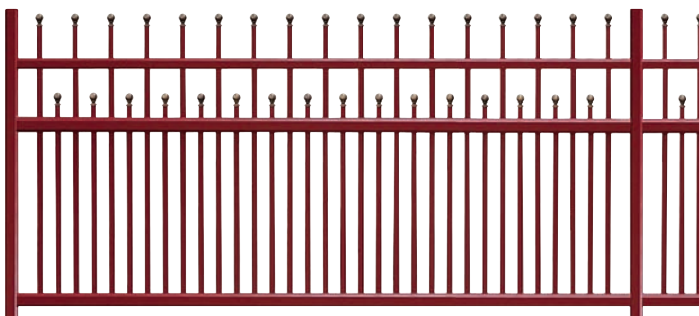

.....
Forme 1/2 CDG - RAL 7022 Structuré
Embouts Flèche teinte portail

Alexandrie

.....
Forme 1/2 CDG - RAL 9005 Structuré
Embouts Fleur de Lys teinte portail

Alexandrie

.....
Forme droite
RAL 6005 Structuré
Embouts Fleur de Lys Doré Antique